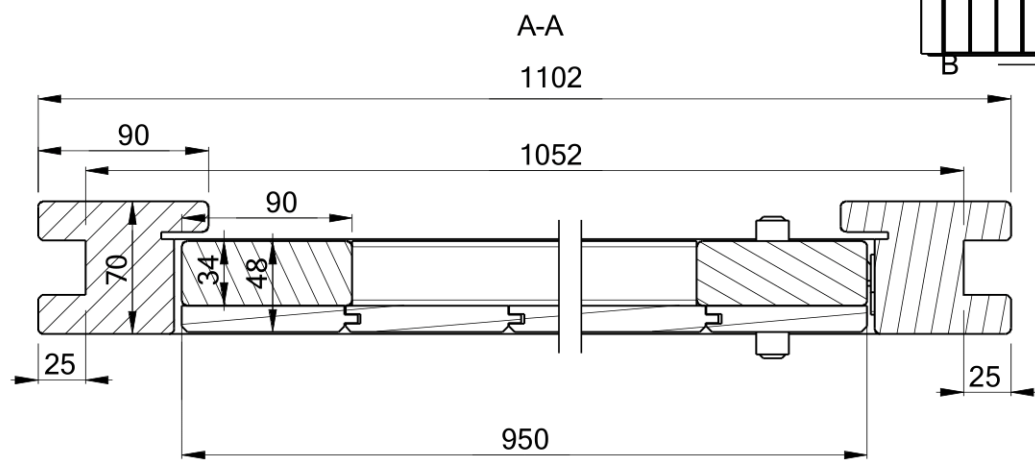

B-B

A-A

Houthandel Online.nl	
PRODUCT NAME / PRODUCTNAAM / PRODUKTNAME: Douglas deur XL buitenmaat 110x214.5cm	
ART.CODE / ART.NR.	10 23979 / 166 29