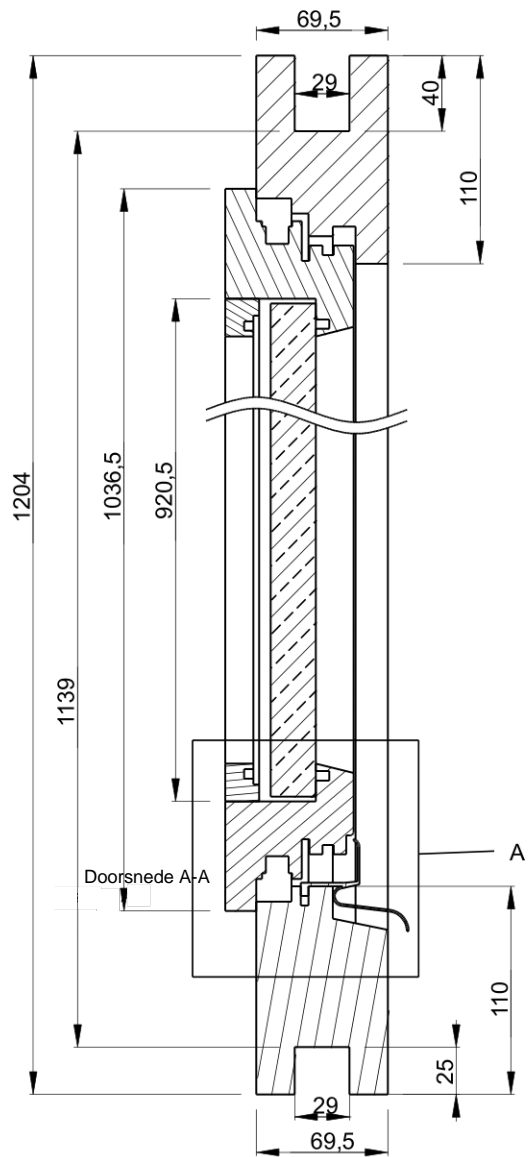

<b>Houthandel Online.nl</b>	
PRODUCT NAME / PRODUCTNAAM / PRODUKTNAME: <b>Douglas draai- kiepraam dubbelglas incl. kozijn, Buitenmaat 84.4x120.4cm</b>	
ART.CODE / ART.NR.	<b>101709 9 / 1664 7</b>

Doorsnede B-B

Detail B

**Houthandel Online.nl**

PRODUCT NAME / PRODUCTNAAM / PRODUKTNAME:  
**Douglas draai- kiepraam dubbelglas  
incl. kozijn, Buitenmaat 84.4x120.4cm**

ART.CODE / ART.NR. **101709 9 / 1664 7**