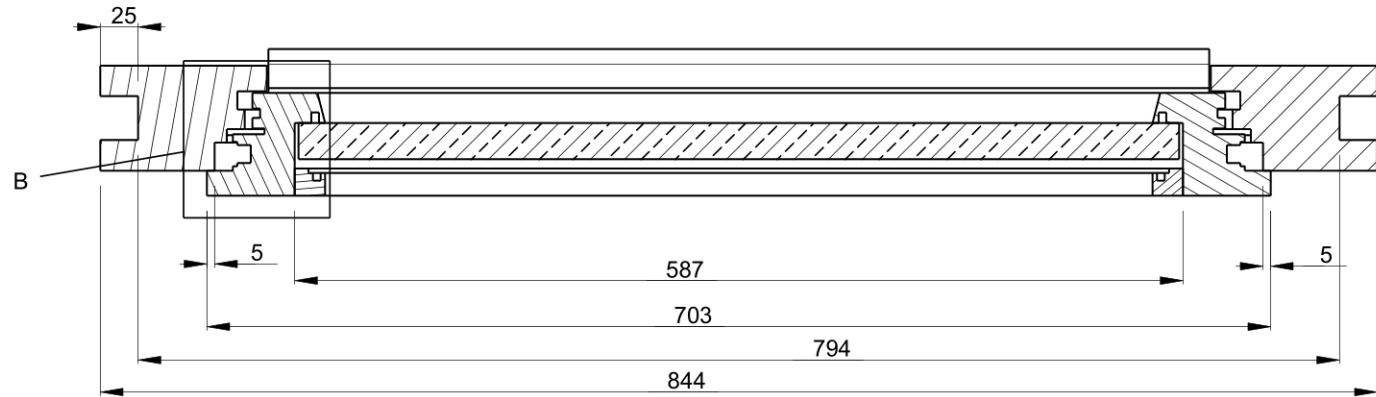

<b>Houthandel Online.nl</b>	
PRODUCT NAME / PRODUCTNAAM / PRODUKTNAME: <b>Douglas draai- kiepraam dubbelglas incl. kozijn, Buitenmaat 84.4x120.4cm</b>	
ART.CODE / ART.NR.	<b>101709 9 / 1664 7</b>

Doorsnede B-B

Detail B

**Houthandel Online.nl**

PRODUCT NAME / PRODUCTNAAM / PRODUKTNAME:  
**Douglas draai- kiepraam dubbelglas  
incl. kozijn, Buitenmaat 84.4x120.4cm**

ART.CODE / ART.NR. **101709 9 / 1664 7**