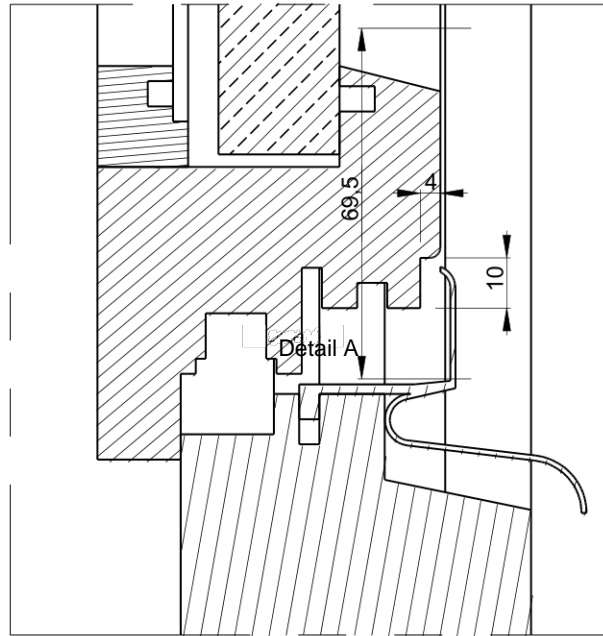

<b>Houthandel Online.nl</b>	
PRODUCT NAME / PRODUCTNAAM / PRODUKTNAME: <b>Douglas draai- kiepraam dubbelglas incl. kozijn, Buitenmaat 84.4x120.4cm</b>	
ART.CODE / ART.NR.	<b>101709 9 / 1664 7</b>

Doorsnede B-B

Detail B

**Houthandel Online.nl**

PRODUCT NAME / PRODUCTNAAM / PRODUKTNAME:  
**Douglas draai- kiepraam dubbelglas  
incl. kozijn, Buitenmaat 84.4x120.4cm**

ART.CODE / ART.NR. **101709 9 / 1664 7**