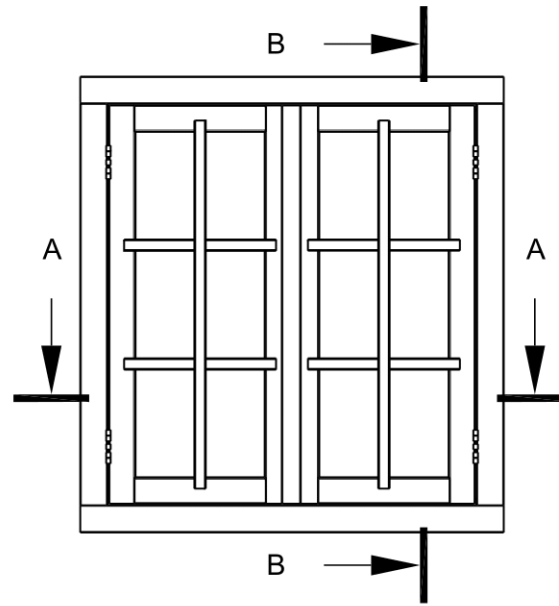

B-B

A-A

**Houthandel Online.nl**

PRODUCT NAME / PRODUCTNAAM / PRODUKTNAME:

**Douglas dubbel uitzetraam dubbelglas  
incl. kozijn, Buitenmaat 112x120.5cm**

ART.CODE / ART.NR.

**101 9053 / 1664 8**