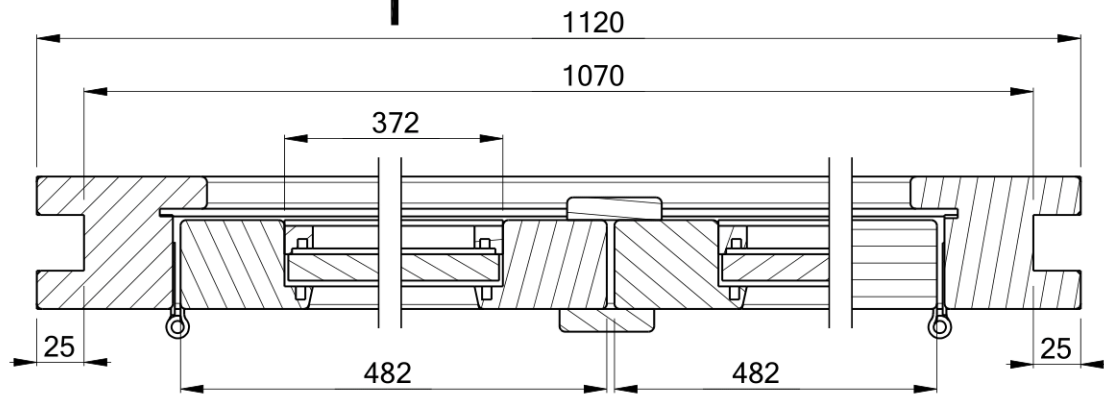

B-B

A-A

**Houthandel Online.nl**

PRODUCT NAME / PRODUCTNAAM / PRODUKTNAME:

**Douglas dubbel uitzetraam dubbelglas  
incl. kozijn, Buitenmaat 112x120.5cm**

ART.CODE / ART.NR.

**101 9053 / 1664 8**