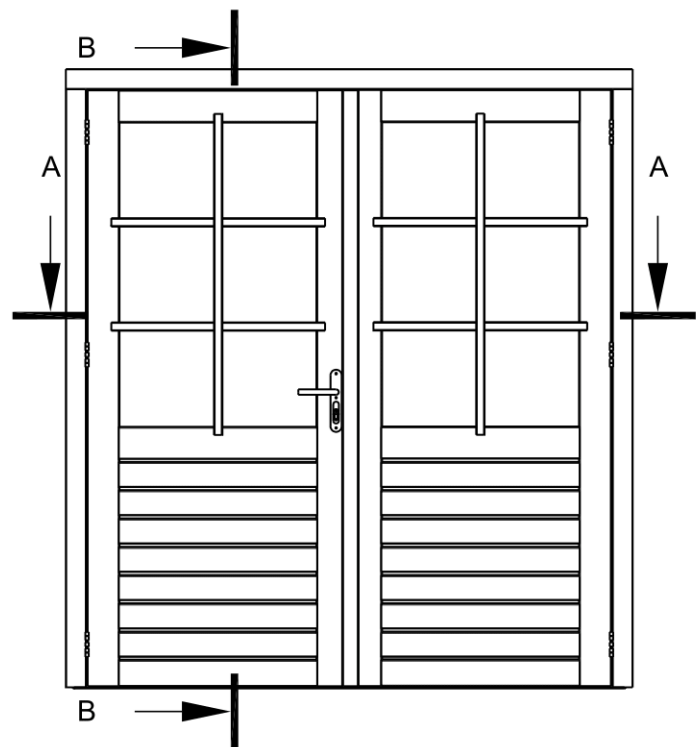

B-B

A-A

Houthandel Online.nl	
PRODUCT NAME / PRODUCTNAAM / PRODUKTNAME: Douglas dubbele deur met dubbelglas, Buitenmaat 202x221cm	
ART.CODE / ART.NR.	10 23896 / 166 50