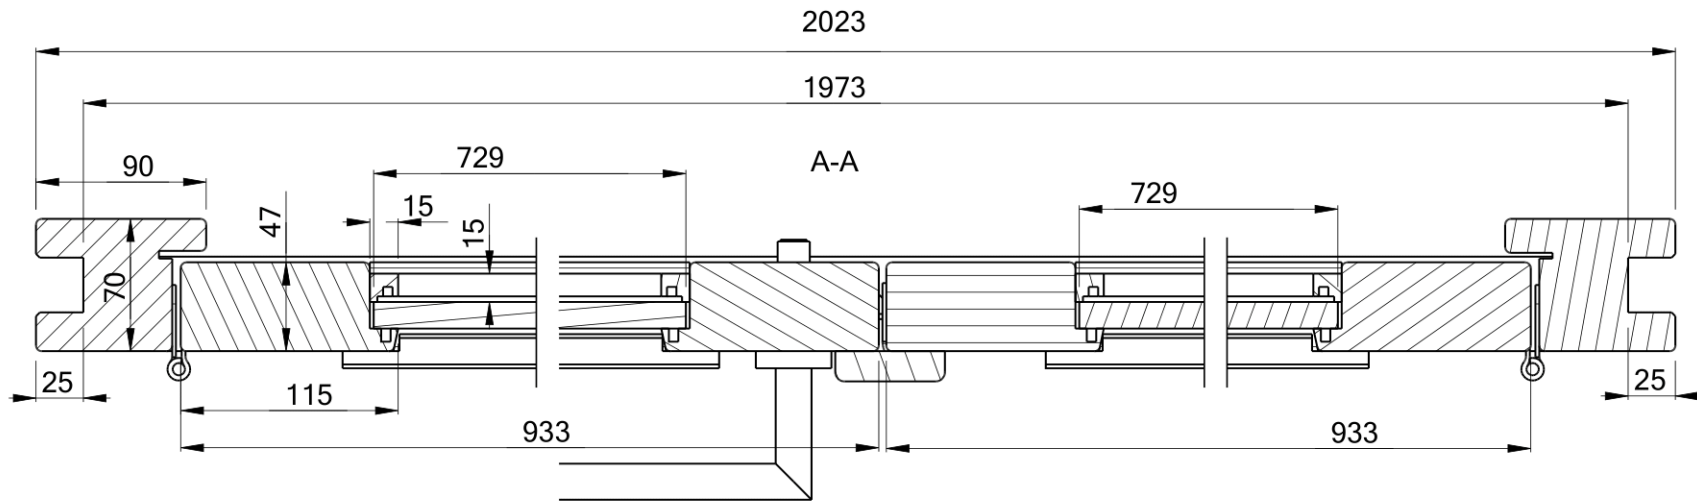

B-B

A-A

Houthandel Online.nl	
PRODUCT NAME / PRODUCTNAAM / PRODUKTNAME: Douglas dubbele deur met dubbelglas, Buitenmaat 202x221cm	
ART.CODE / ART.NR.	10 23896 / 166 50